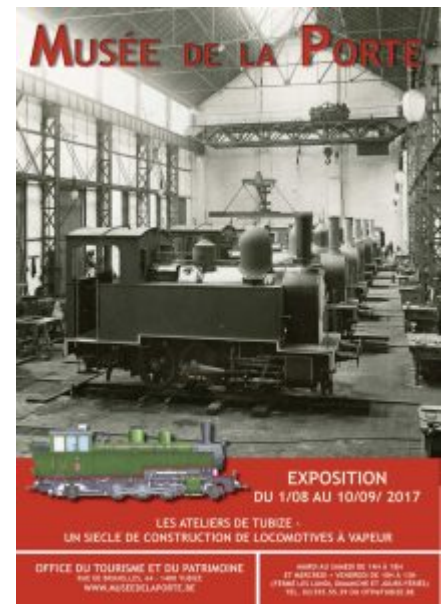

Du 1er août au 10 septembre 2017, Le Musée 'de la Porte', Musée d'Archéologie, d'Art et d'Histoire de Tubize et sa région, proposait une exposition sur les Ateliers de Tubize, la construction et l'exportation de locomotives à vapeur. Cette exposition a accueilli plus de 500 visiteurs. Une sélection de photographies, quelques documents originaux et des objets étaient présentés au public.

Cette exposition est maintenant disponible pour ceux que cela intéresse. Elle se compose de 15 panneaux (impression sur aluminium) de dimensions suivantes :

- 120×60 cm (1)
- 60×40 cm (5)
- 100×50 cm (3)
- 80×60 cm (3)
- 80×100 cm (1)
- 80×90 cm (1)
- 60×60 cm (1)