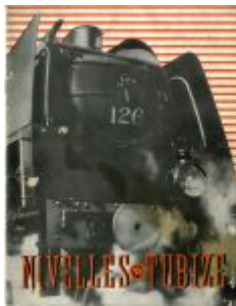

Nous devons à un particuliers que nous remercions chaleureusement, Mr Guy Leclercq-Hanon, le plaisir de vous présenter ce catalogue publicitaire des Ateliers Métallurgiques de Nivelles-Tubize, Division Locomotives Tubize. Ce catalogue n'est pas daté. Il est toutefois postérieur à 1937 (date des photos de la dernière page indiquée les Albums photographiques originaux des Ateliers conservés par le Musée 'de la Porte').